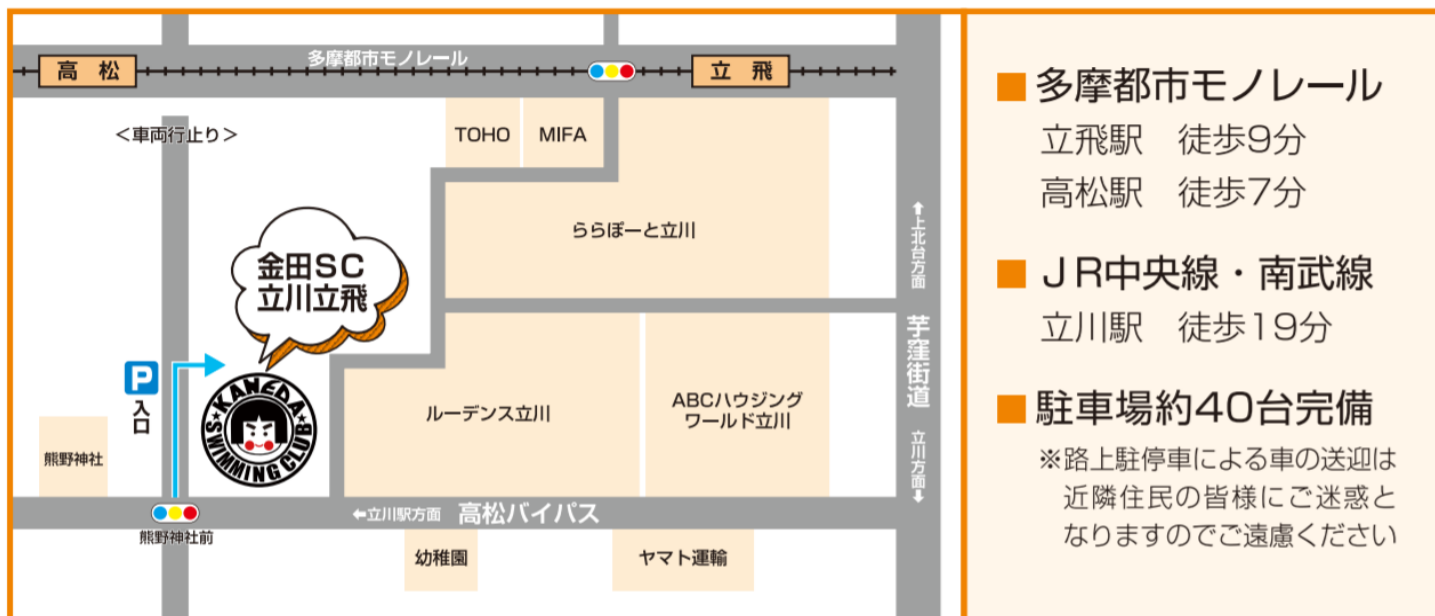

アクセス

■ 多摩都市モノレール
立飛駅 徒歩9分
高松駅 徒歩7分

■ JR中央線・南武線
立川駅 徒歩19分

■ 駐車場約40台完備
※路上駐停車による車の送迎は
近隣住民の皆様にご迷惑と
なりますのでご遠慮ください

路上駐停車禁止です。

送迎だけであっても近隣の方に迷惑
となる行為はおやめください。
ご協力いただけない方は、状況に
応じて強制退会させていただきます。

悪天候時や土曜は混雑することが
多い為、早めの来館はなるべく
控えていただきレッスン終了後は
速やかにご帰宅ください
住所：
東京都立川市高松町1-23-23